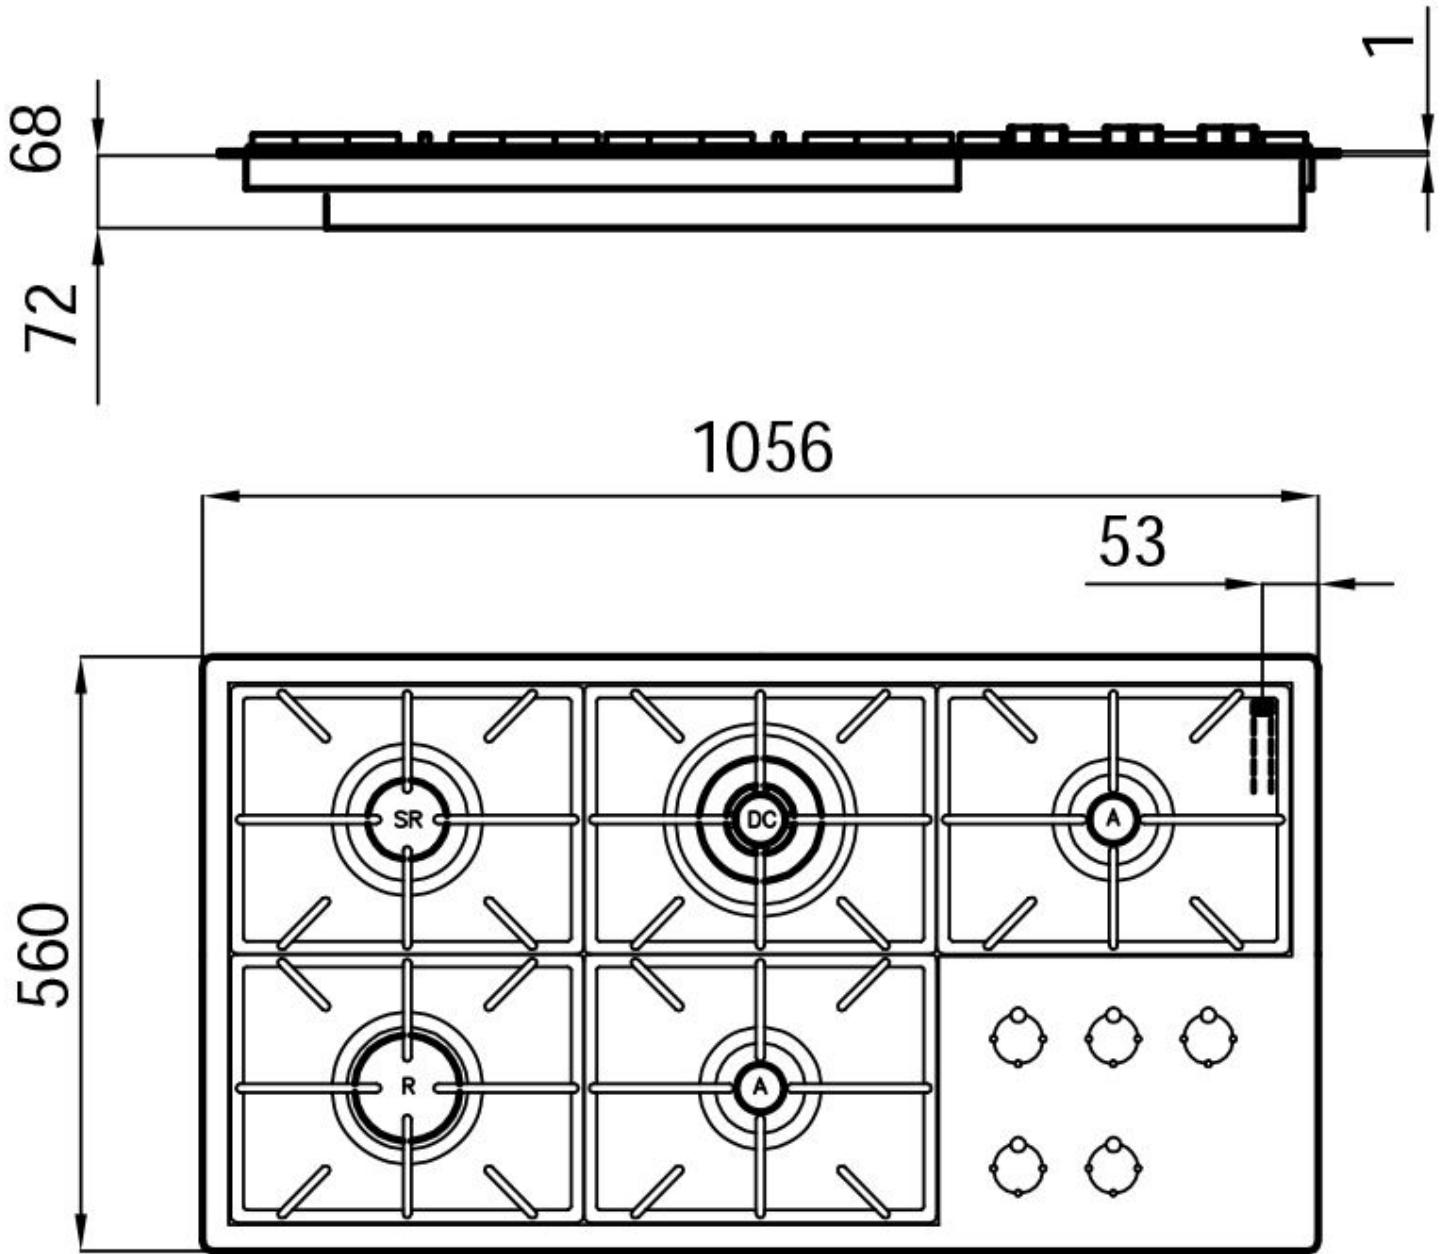

DESSINS TECHNIQUES